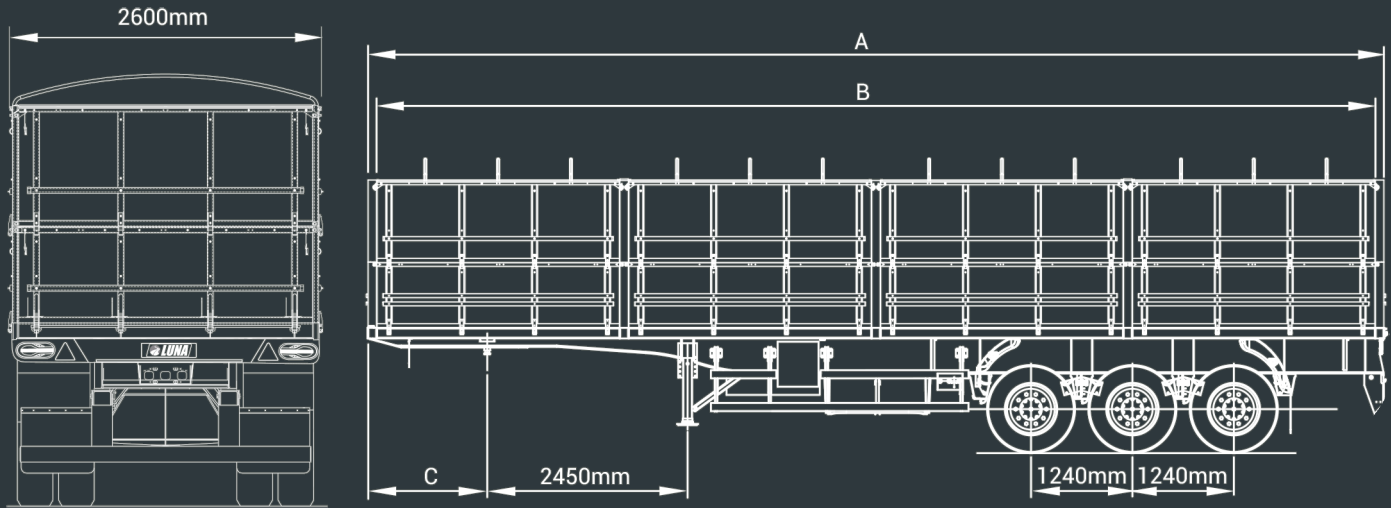

PRODUTO	LARGURA EXTERNA	LARGURA INTERNA	A	B	D
SR LS 3E GRANEL 12500	2.600mm	2.450mm	12.420mm	12.300mm	1.450mm
SR LS 3E GRANEL 13500	2.600mm	2.450mm	13.480mm	13.360mm	1.450mm
SR LS 3E GRANEL 14000	2.600mm	2.450mm	13.920mm	13.800mm	1.450mm

OPÇÕES DE TAMPAS

PRODUTO	LINHA BAIXA			LINHA ALTA		
	INFERIOR	500mm	800mm	1.000mm	800mm	800mm
SUPERIOR	-	-	-	800mm	1.000mm	1.000mm

Os produtos do Grupo Luna estão em contínuo desenvolvimento, portanto as especificações técnicas poderão ser alteradas sem aviso prévio

1

CHASSI

- Soldagem automatizada seguindo requisitos normativos.
- Rolamentos de rolos cônicos com diâmetro de 90mm que facilitam a centragem do cubo de roda.
- Eixos com espessura de parede de 14mm, são forjados e isentos de emendas o que torna o componente íntegro.
- Mais espaço entre os eixos garantindo maior estabilidade.