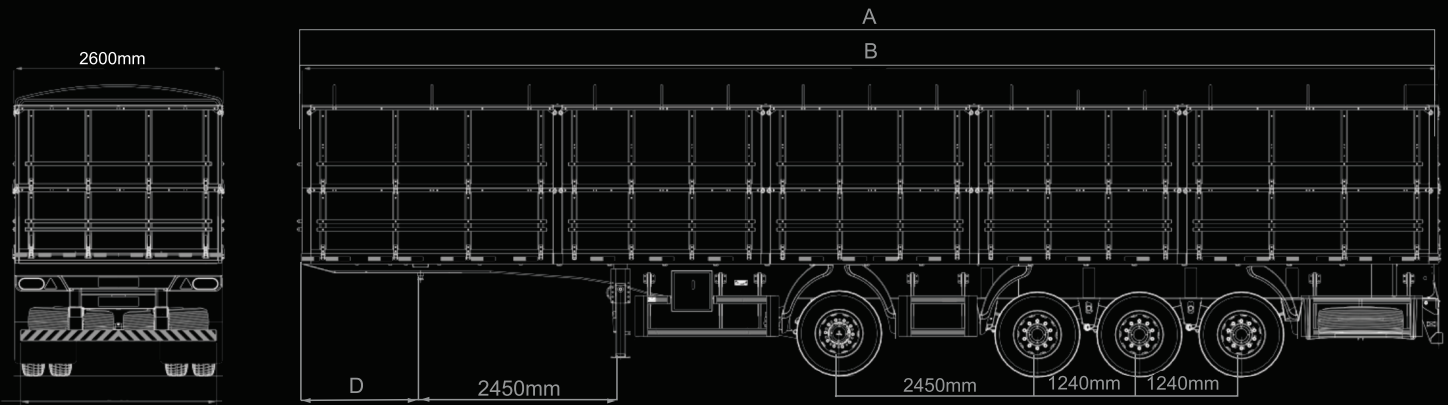

**CONSTRUINDO FORÇA
PRODUZINDO COM QUALIDADE**

GRUPO LUNA

L I N H A I M P L E M E N T O S

SEMIRREBOQUE GRANELEIRO 4 EIXOS

INFORMAÇÕES E ORÇAMENTOS:
vendas@lunaalg.com.br / 54 2992.1800

www.lunaalg.com.br

SEMI-REBOQUE GRANELEIRO 4 EIXOS

GRUPO LUNA

PRODUTO	LARGURA EXTERNA	LARGURA INTERNA	A	B	D
SR LS 4E GRANEL 14000	2.600mm	2.450mm	14.000mm	13.880mm	1.450mm
SR LS 4E GRANEL 14500	2.600mm	2.450mm	14.500mm	13.880mm	1.450mm

OPÇÕES DE TAMPAS

PRODUTO	LINHA BAIXA			LINHA ALTA		
	INFERIOR	500mm	800mm	1.000mm	800mm	800mm
SUPERIOR	-	-	-	800mm	1.000mm	1.000mm

Os produtos do Grupo Luna estão em contínuo desenvolvimento, portanto as especificações técnicas poderão ser alteradas sem aviso prévio

1

CHASSI

- Soldagem automatizada seguindo requisitos normativos.
- Rolamentos de rolos cônicos com diâmetro de 90mm que facilitam a centragem do cubo de roda.
- Eixos com espessura de parede de 16mm, são forjados e isentos de emendas o que torna o componente íntegro.
- Mais espaço entre os eixos garantindo maior estabilidade.

2

CAIXA DE CARGA

- Fieiros metálicos com tampas plásticas.
- Viguetas das tampas em madeira para melhor vedação das cargas
- Duas opções de amarração: Correntes ou Cintas de Nylon.

3

SUSPENSÃO

- De 3 eixos sistema balancim com suportes estampados e dotados de esfrega móvel.
- Tirantes fixos e reguláveis com buchas de borracha e pinos duplos. Feixes de molas semi-elípticos.